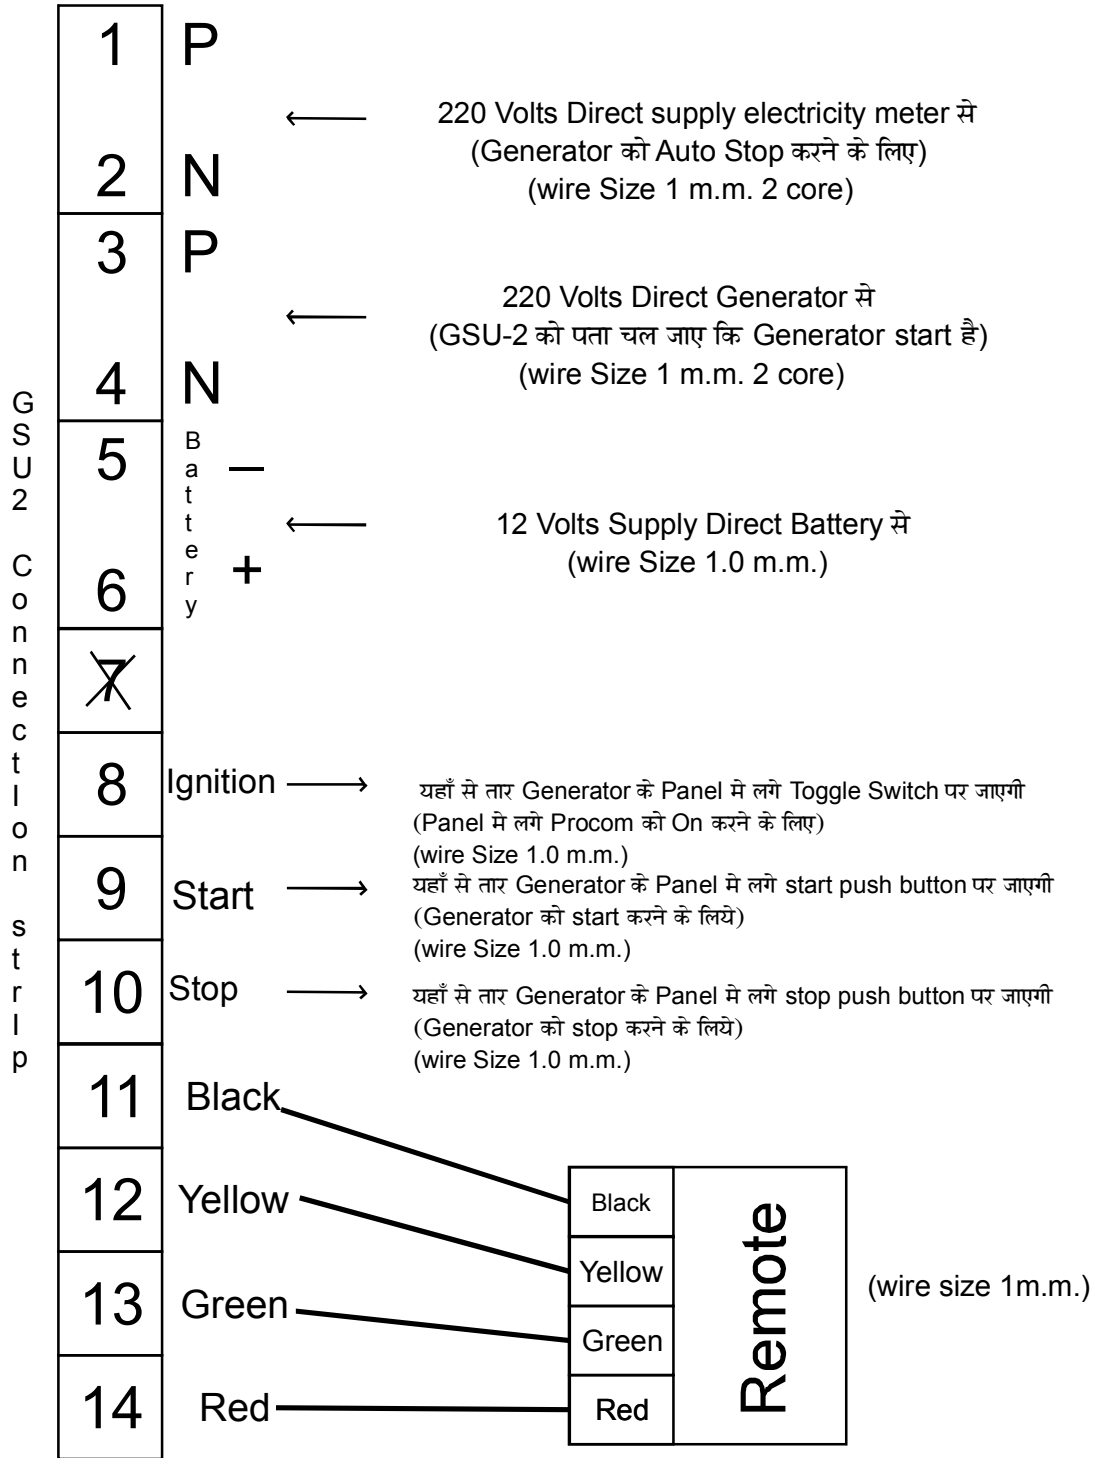

Item Code: GSU-2 (For Procom)

Generator मे लगे Procom के साथ लगेगा और उसके Connections इस प्रकार है ।

Functions

Remote Start – Remote Stop
Remote Start – Auto Stop
Auto Start – Auto Stop

Note: यह Unit लगाने से आपके Generator की कोई भी Safety Bypass नहीं होगी ।